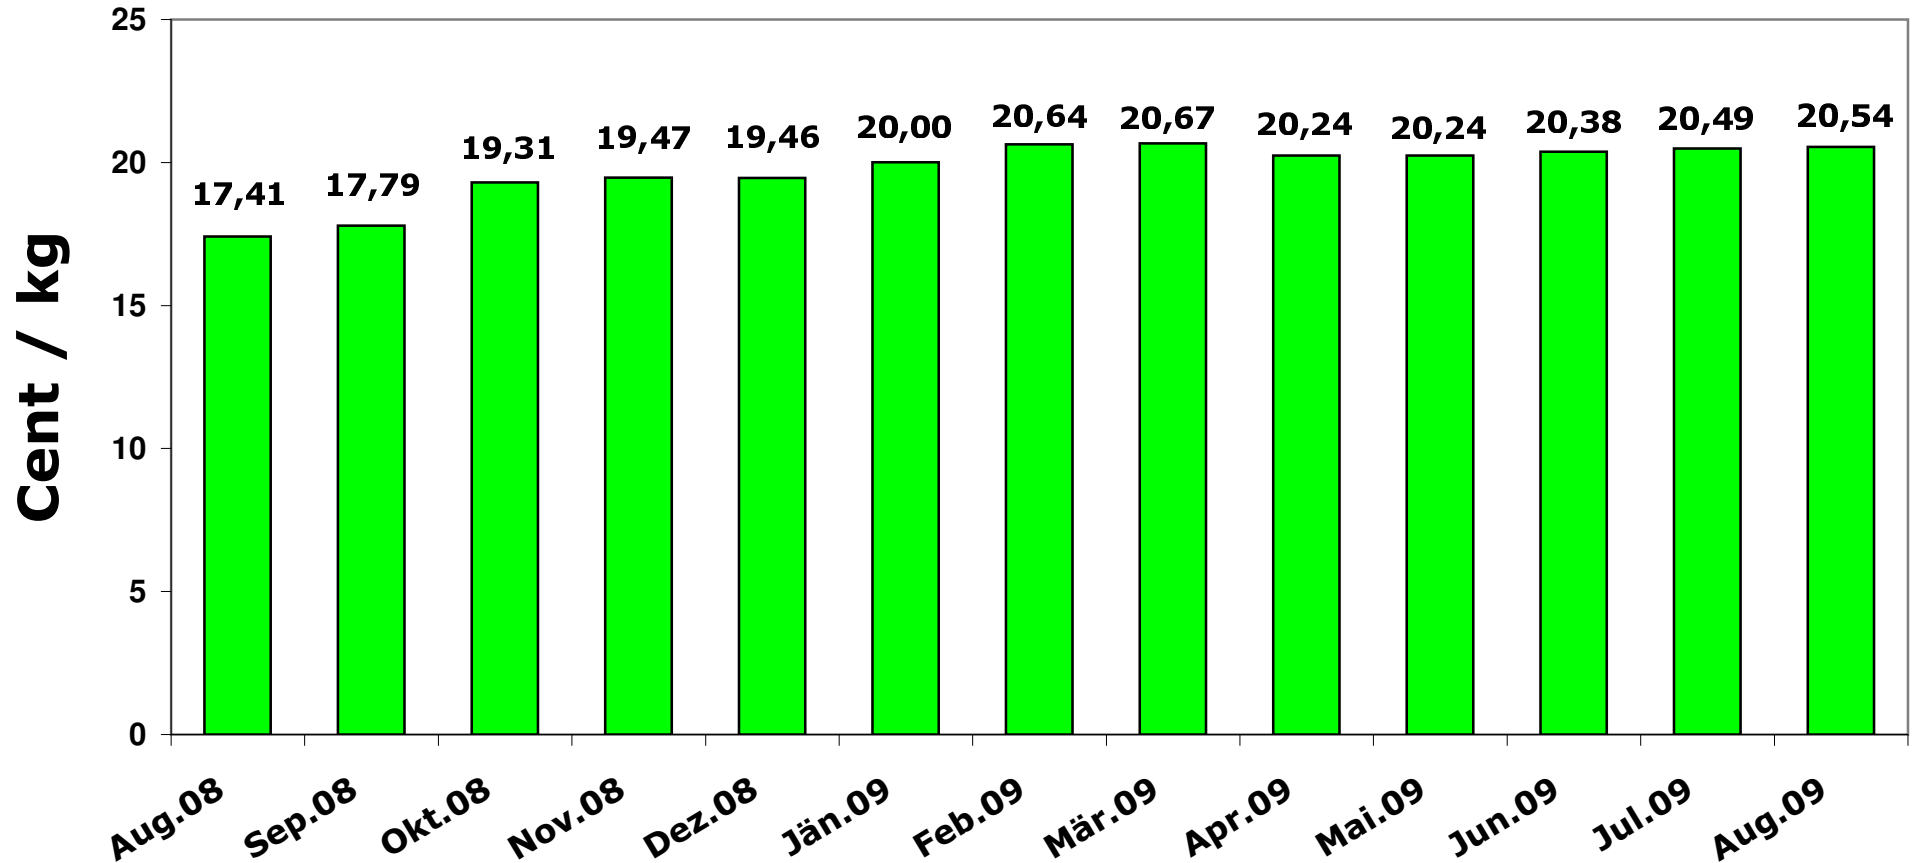

Pelletpreise in Cent/kg

bei Bestellung von 6 to, ÖNorm M 7135, inkl. Ust.

Quelle: proPellets Austria; Stand: 12. Aug. 2009

Basis: Bestellmenge 6 to, inkl. MWSt., zugestellt im Nahbereich (100 km), exkl. Abfüllpauschale