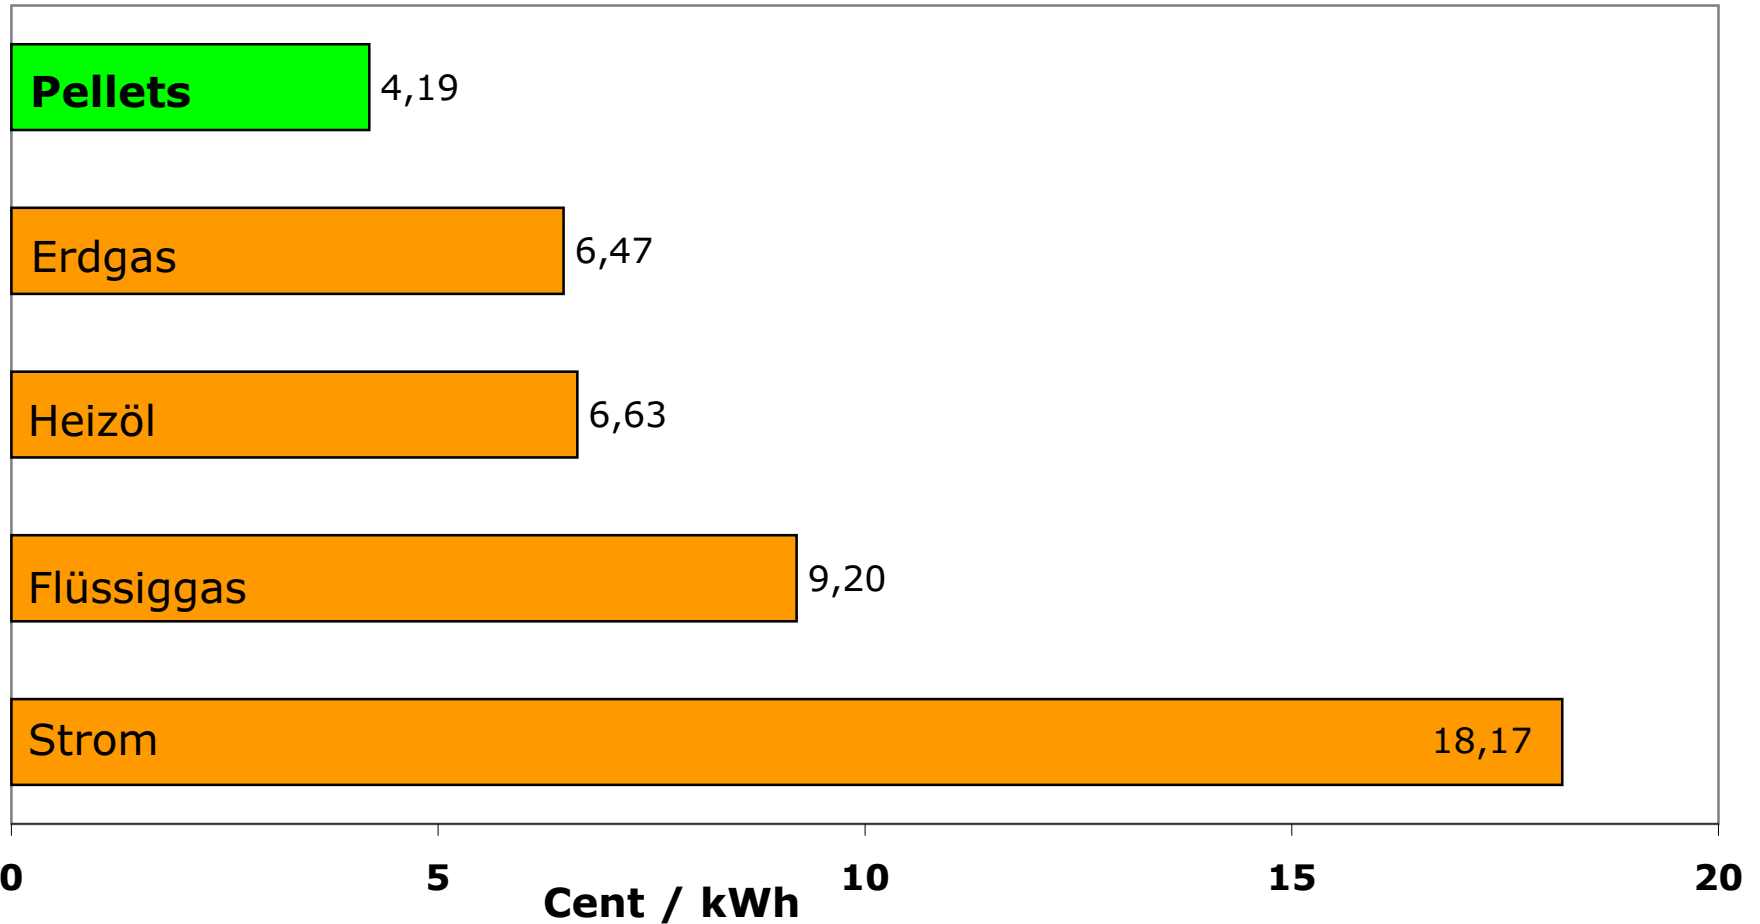

Energieträger im Vergleich: Cent / kWh

Basis: Bestellmenge 6 to, 15.000 kWh (Gas), 3.500 kWh (Strom), 3.000 l, inkl. MWSt., zugestellt, exkl. Abfüllpauschale;
Quelle: proPellets Austria, e-control, IWO, Primagaz; Stand: 12. Aug. 2009